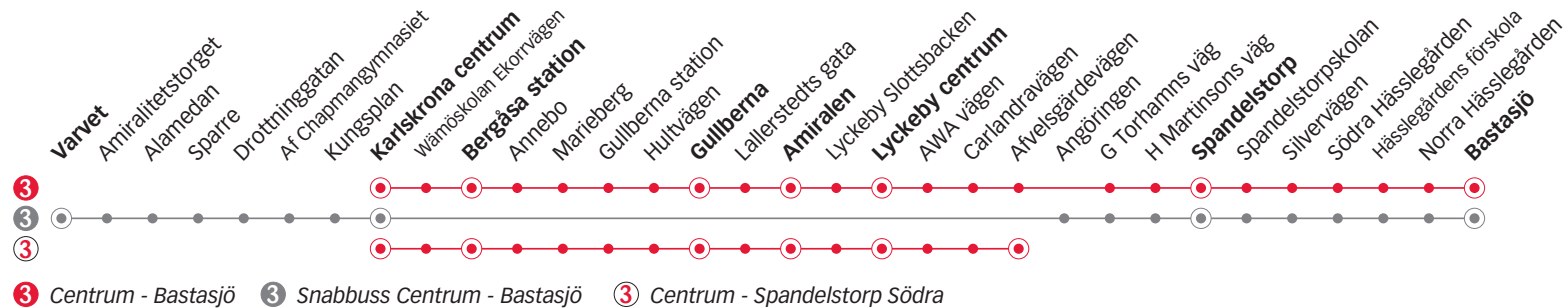

3

CENTRUM - BASTASJÖ

Måndag till fredag

Linje

Anmärkning

Avgår varje timme följande
minuttal

Varvet

Karlskrona centrum	06.05	06.25	06.51	07.11	07.31	07.51	08.11	08.31	08.51	09.10	09.30	50	10	30	13.50	14.10	14.30
Bergåsa station	06.12	06.32	06.58	07.18	07.38	07.58	08.18	08.38	08.58	09.17	09.37	57	17	37	13.57	14.17	14.37
Gullberna	05.30	06.18	06.38	07.04	07.24	07.44	08.04	08.24	08.44	09.04	09.23	03	23	43	14.03	14.23	14.43
Amiralen	05.33 ^b	06.21	06.41	07.07	07.27	07.47	08.07	08.27	08.47	09.07	09.26	06	26	46	14.06	14.26	14.46
Lyckeby centrum	05.35	06.23	06.43	07.09	07.29	07.49	08.09	08.29	08.49	09.09	09.28	08	28	48	14.08	14.28	14.48
Spandelstorp	05.40	06.28	06.48	07.14	07.34	07.54	08.14	08.34	08.54	09.14	09.33	13	33	53	14.13	14.33	14.53
Bastasjö	05.47	06.36	06.56	07.22	07.42	08.02	08.22	08.42	09.02	09.22	09.41	21	41	01	14.21	14.41	15.01

b) Anslutning med linje 2 från Centrum.

Måndag till fredag

Linje	3	3	3	3	3	3	3	3	3	3	3	3	3	3	3	3	3	3		
Anmärkning																T				
Varvet	14.31				14.51				15.11				15.31				15.51			16.11
Karlskrona centrum	14.40	14.40	14.50	15.00	15.00	15.10	15.20	15.20	15.30	15.40	15.40	15.50	16.00	16.00	16.10	16.20	16.20	16.30		
Bergåsa station	-	14.47	14.57	-	15.07	15.17	-	15.27	15.37	-	15.47	15.57	-	16.07	16.17	-	16.27	16.37		
Gullberna	-	14.53	15.03	-	15.13	15.23	-	15.33	15.43	-	15.53	16.03	-	16.13	16.23	-	16.33	16.43		
Amiralen	-	14.56	15.06	-	15.16	15.26	-	15.36	15.46	-	15.56	16.06	-	16.16	16.26	-	16.36	16.46		
Lyckeby centrum	-	14.58 ^d	15.08	-	15.18 ^d	15.28	-	15.38 ^d	15.48	-	15.58 ^d	16.08	-	16.18 ^d	16.28	-	16.38 ^d	16.48		
Spandelstorp	14.51	15.13		15.11	15.33		15.32	15.53		15.52	16.13		16.13	16.33		16.33	16.53			
Bastasjö	14.58	15.21		15.18	15.41		15.39	16.01		15.59	16.21		16.20	16.41		16.40	17.01			