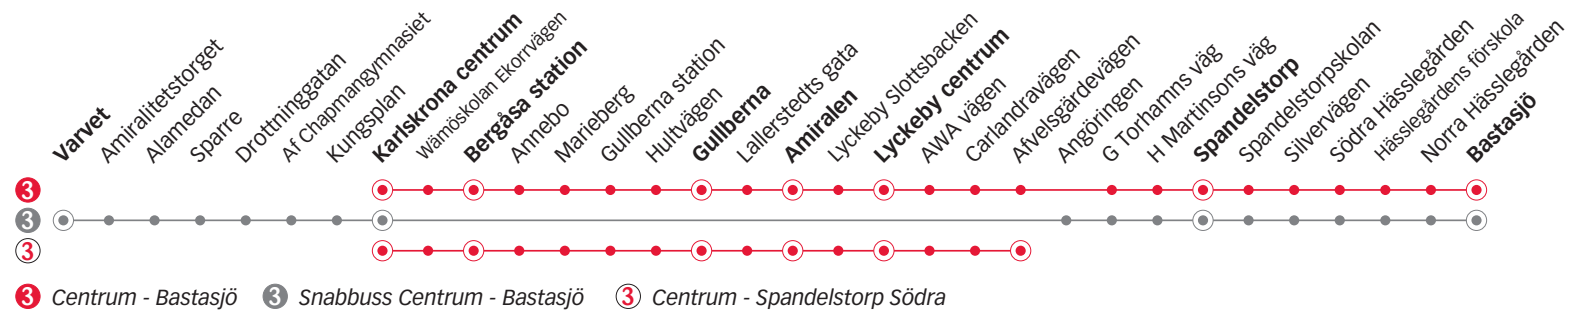

b) Anslutning med linje 2 från Centrum.

Måndag till fredag

Linje	3	3	3	3	3	3	3	3	3	3	3	3	3	3	3	3	3	3		
Anmärkning																T				
Varvet	14.31				14.51				15.11				15.31				15.51			16.11
Karlskrona centrum	14.40	14.40	14.50	15.00	15.00	15.10	15.20	15.20	15.30	15.40	15.40	15.50	16.00	16.00	16.10	16.20	16.20	16.30		
Bergåsa station	-	14.47	14.57	-	15.07	15.17	-	15.27	15.37	-	15.47	15.57	-	16.07	16.17	-	16.27	16.37		
Gullberna	-	14.53	15.03	-	15.13	15.23	-	15.33	15.43	-	15.53	16.03	-	16.13	16.23	-	16.33	16.43		
Amiralen	-	14.56	15.06	-	15.16	15.26	-	15.36	15.46	-	15.56	16.06	-	16.16	16.26	-	16.36	16.46		
Lyckeby centrum	-	14.58 ^d	15.08	-	15.18 ^d	15.28	-	15.38 ^d	15.48	-	15.58 ^d	16.08	-	16.18 ^d	16.28	-	16.38 ^d	16.48		
Spandelstorp	14.51	15.13		15.11	15.33		15.32	15.53		15.52	16.13		16.13	16.33		16.33	16.53			
Bastasjö	14.58	15.21		15.18	15.41		15.39	16.01		15.59	16.21		16.20	16.41		16.40	17.01			

d) Sluthållplats är Afvelsgärdevägen 2 minuter efter Lyckeby centrum.
 T) Trafikeras skoldagar 21/8 - 20/12 samt 8/1 - 10/6. Turen inställs 28/10 - 1/11, 17 - 21/2, 6 - 9/4 samt 22/5.

3 CENTRUM - BASTASJÖ

Måndag till fredag

Fredag

Linje	3	3	3	3	3	3	3	3	3	3	3	3	3	3	3		
Anmärkning												Avgår varje timme följande minuttal					
Varvet	16.31		16.51		17.11												
Karlskrona centrum	16.40	16.50	17.00	17.10	17.20	17.30	17.50	18.20	18.50	20	50	23.20	00.20	01.20	02.20	03.20	
Bergåsa station	-	16.57	-	17.17	-	17.37	17.57	18.27	18.57	27	57	23.27	00.27	01.27	02.27	03.27	
Gullberna	-	17.03	-	17.23	-	17.43	18.03	18.33	19.03	33	03	23.33	00.33	01.33	02.33	03.33	
Amiralen	-	17.06	-	17.26	-	17.46	18.06	18.36	19.06	36	06	23.36	00.36	01.36	02.36	03.36	
Lyckeby centrum	-	17.08	-	17.28	-	17.48	18.08	18.38	19.08	38	08	23.38	00.38	01.38	02.38	03.38	
Spandelstorp	16.52	17.13	17.11	17.33	17.31	17.53	18.13	18.43	19.13	43	13	23.43	00.43	01.43	02.43	03.43	
Bastasjö	16.59	17.21	17.18	17.41	17.38	18.01	18.21	18.51	19.20	50	20	23.50	00.50	01.50	02.50	03.50	