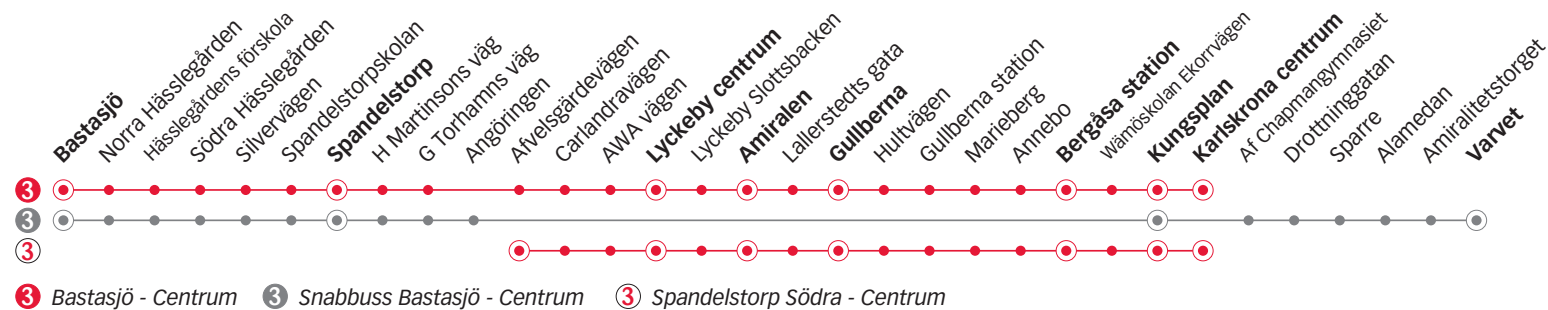

d) Turen startar på Afvelsgärdevägen 4 min före Lyckeby centrum.

3 BASTASJÖ - CENTRUM

Lördag

Linje	3	3	3	3	3	3	3	3	3	3
Anmärkning						Avgår varje timme följande minuttal			b	b
Bastasjö	06.20	07.13	08.13	09.13	43	13	21.43	22.13	23.13	00.13
Spandelstorp	06.26	07.19	08.19	09.19	49	19	21.49	22.19	23.19	00.19
Lyckeby centrum	06.31	07.24	08.24	09.24	54	24	21.54	22.24	23.24	00.24
Amiralen	06.33	07.26	08.26	09.26	56	26	21.56	22.26	23.26	00.26
Gullberna	06.36	07.29	08.29	09.29	59	29	21.59	22.29	23.29	00.29
Bergåsa station	06.42	07.35	08.35	09.35	05	35	22.05	22.35	23.35	00.35
Kungsplan	06.47	07.40	08.40	09.40	10	40	22.10	22.40	23.40	00.40
Karlskrona centrum	06.49	07.42	08.42	09.42	12	42	22.12	22.42	23.42	00.42
Varvet										

b) Går inte natt efter Julafton. Går natt efter Alla helgons dag, Juldag, Långfredag och Valborgsmässoafton.

Söndag

Linje	3	3	3	3	3	3	3	3	3	3	3	3	3	3	3	3	3
Anmärkning																	
Bastasjö	06.20	07.20	08.35	09.35	10.35	11.35	12.35	13.35	14.35	15.35	16.35	17.35	18.35	19.35	20.35	21.35	22.35
Spandelstorp	06.26	07.26	08.41	09.41	10.41	11.41	12.41	13.41	14.41	15.41	16.41	17.41	18.41	19.41	20.41	21.41	22.41
Lyckeby centrum	06.31	07.31	08.46	09.46	10.46	11.46	12.46	13.46	14.46	15.46	16.46	17.46	18.46	19.46	20.46	21.46	22.46
Amiralen	06.33	07.33	08.48	09.48	10.48	11.48	12.48	13.48	14.48	15.48	16.48	17.48	18.48	19.48	20.48	21.48	22.48
Gullberna	06.36	07.36	08.51	09.51	10.51	11.51	12.51	13.51	14.51	15.51	16.51	17.51	18.51	19.51	20.51	21.51	22.51
Bergåsa station	06.42	07.42	08.57	09.57	10.57	11.57	12.57	13.57	14.57	15.57	16.57	17.57	18.57	19.57	20.57	21.57	22.57
Kungsplan	06.47	07.47	09.02	10.02	11.02	12.02	13.02	14.02	15.02	16.02	17.02	18.02	19.02	20.02	21.02	22.02	23.02
Karlskrona centrum	06.49	07.49	09.04	10.04	11.04	12.04	13.04	14.04	15.04	16.04	17.04	18.04	19.04	20.04	21.04	22.04	23.04
Varvet																	