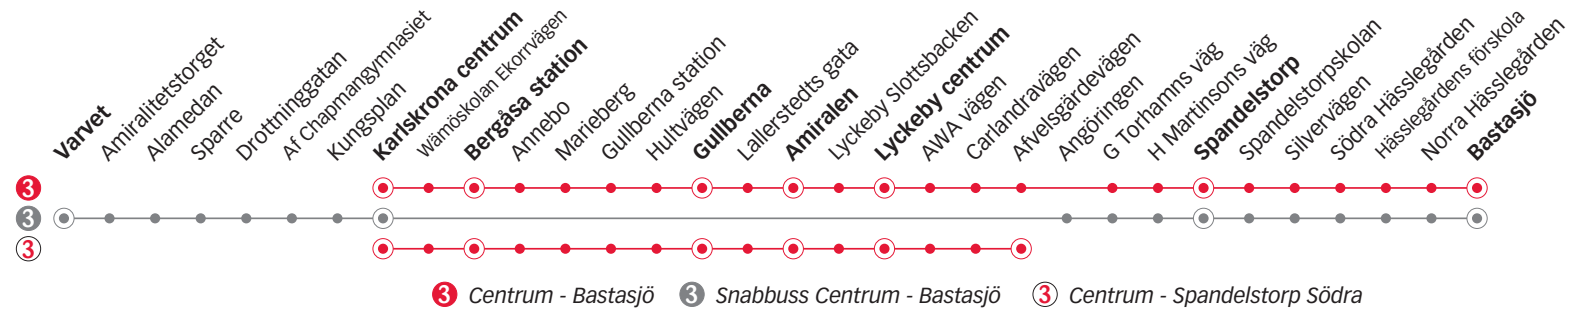

Måndag till fredag

Linje	3	3	3	3	3	3	3	3	3	3	3	3	3	3	3	3	3	3		
Anmärkning																T				
Varvet	14.31				14.51				15.11				15.31				15.51			16.11
Karlskrona centrum	14.40	14.40	14.50	15.00	15.00	15.10	15.20	15.20	15.30	15.40	15.40	15.50	16.00	16.00	16.10	16.20	16.20	16.30		
Bergåsa station	-	14.47	14.57	-	15.07	15.17	-	15.27	15.37	-	15.47	15.57	-	16.07	16.17	-	16.27	16.37		
Gullberna	-	14.53	15.03	-	15.13	15.23	-	15.33	15.43	-	15.53	16.03	-	16.13	16.23	-	16.33	16.43		
Amiralen	-	14.56	15.06	-	15.16	15.26	-	15.36	15.46	-	15.56	16.06	-	16.16	16.26	-	16.36	16.46		
Lyckeby centrum	-	14.58^d	15.08	-	15.18^d	15.28	-	15.38^d	15.48	-	15.58^d	16.08	-	16.18^d	16.28	-	16.38^d	16.48		
Spandelstorp	14.51	15.13		15.11	15.33		15.32	15.53		15.52	16.13		16.13	16.33		16.33	16.53			
Bastasjö	14.58	15.21		15.18	15.41		15.39	16.01		15.59	16.21		16.20	16.41		16.40	17.01			

d) Sluthållplats är Afvelsgärdevägen 2 minuter efter Lyckeby centrum.
T) Trafikeras skoldagar 21/8 - 20/12 samt 8/1 - 10/6. Turen inställs 28/10 - 1/11, 17 - 21/2, 6 - 9/4 samt 22/5.