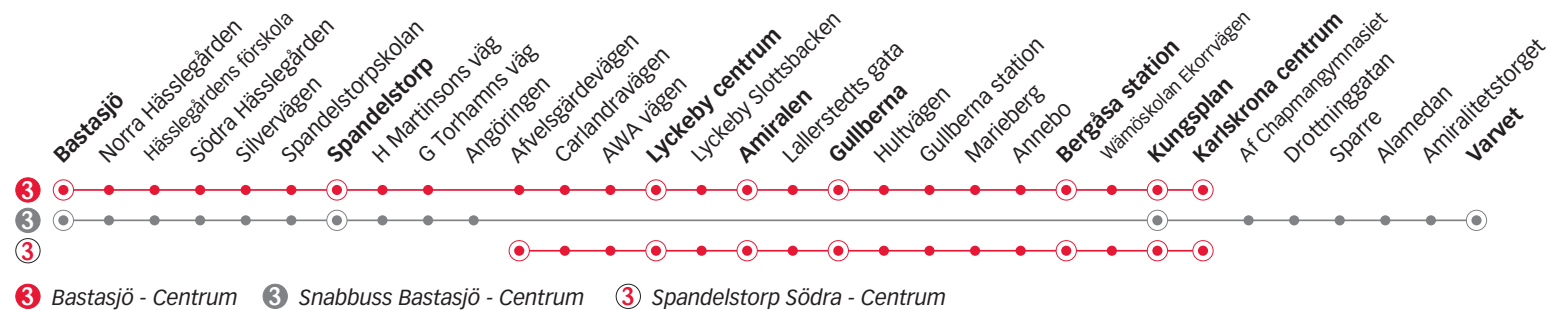

3 BASTASJÖ - CENTRUM

Måndag till fredag

Linje	3	3	3	3	3	3	3	3	3	3	3	3	3	3	3	3	
Anmärkning	c																
Bastasjö	05.14	05.43	06.10	06.20		06.30	06.40		06.51	07.00		07.10	07.19		07.28	07.39	
Spandelstorp	05.20	05.49	06.16	06.26		06.36	06.46		06.57	07.06		07.16	07.26		07.34	07.46	
Lyckeby centrum	05.26	05.55	06.22	-	06.32 ^d	06.42	-	06.52 ^d	07.03	-	07.12 ^d	07.22	-	07.32 ^d	07.40	-	07.52 ^d
Amiralen	05.28	05.57	06.24	-	06.34	06.44	-	06.54	07.05	-	07.14	07.24	-	07.34	07.43	-	07.54
Gullberna		06.00	06.27	-	06.37	06.47	-	06.57	07.09	-	07.18	07.28	-	07.38	07.47	-	07.58
Bergåsa station		06.06	06.34	-	06.44	06.54	-	07.04	07.16	-	07.25	07.36	-	07.46	07.54	-	08.06
Kungsplan		06.13	06.41	06.38	06.51	07.01	06.58	07.11	07.23	07.18	07.32	07.43	07.41	07.53	08.03	08.03	08.15
Karlskrona centrum		06.15	06.43	-	06.53	07.03	-	07.13	07.25	-	07.34	07.45	-	07.55	08.05	-	08.17
Varvet				06.44			07.04			07.24			07.47				08.10

c) Byte till linje 2 för vidare resa mot Centrum vid Amiralen.

d) Turen startar på Afvelsgärdevägen 4 min före Lyckeby centrum.

Måndag till fredag

Fredag

Linje	3	3	3	3	3	3	3	3	3	3	3	3	3	3	
Anmärkning				Avgår varje timme följande minuttal						Avgår varje timme följande minuttal					
Bastasjö	07.51	08.02	08.13	33	53	13	16.33	16.53	17.16	46	16	22.46	23.13	00.13	
Spandelstorp	07.57	08.09	08.19	39	59	19	16.39	16.59	17.22	52	22	22.52	23.19	00.19	
Lyckeby centrum	08.03	-	08.15 ^d	45	05	25	16.45	17.05	17.27	57	27	22.57	23.24	00.24	
Amiralen	08.05	-	08.17	47	07	27	16.47	17.07	17.29	59	29	22.59	23.26	00.26	
Gullberna	08.09	-	08.21	50	10	30	16.50	17.10	17.32	02	32	23.02	23.29	00.29	
Bergåsa station	08.16	-	08.28	56	16	36	16.56	17.16	17.38	08	38	23.08	23.35	00.35	
Kungsplan	08.23	08.22	08.35	03	23	43	17.03	17.23	17.43	13	43	23.13	23.40	00.40	
Karlskrona centrum	08.25	-	08.37	05	25	45	17.05	17.25	17.45	15	45	23.15	23.42	00.42	
Varvet	08.28														