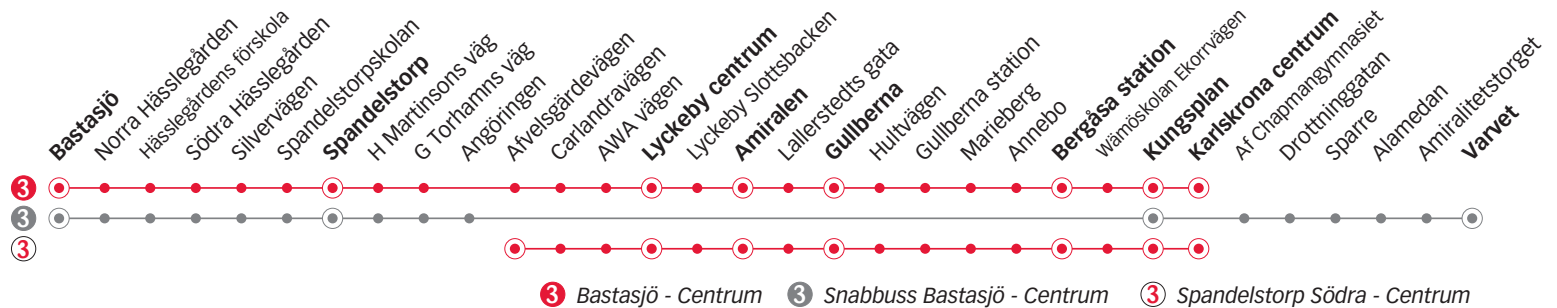

Söndag

Linje	3	3	3	3	3	3	3	3	3	3	3	3	3	3	3	3	3
Anmärkning																	
Bastasjö	06.20	07.20	08.35	09.35	10.35	11.35	12.35	13.35	14.35	15.35	16.35	17.35	18.35	19.35	20.35	21.35	22.35
Spandelstorp	06.26	07.26	08.41	09.41	10.41	11.41	12.41	13.41	14.41	15.41	16.41	17.41	18.41	19.41	20.41	21.41	22.41
Lyckeby centrum	06.31	07.31	08.46	09.46	10.46	11.46	12.46	13.46	14.46	15.46	16.46	17.46	18.46	19.46	20.46	21.46	22.46
Amiralen	06.33	07.33	08.48	09.48	10.48	11.48	12.48	13.48	14.48	15.48	16.48	17.48	18.48	19.48	20.48	21.48	22.48
Gullberna	06.36	07.36	08.51	09.51	10.51	11.51	12.51	13.51	14.51	15.51	16.51	17.51	18.51	19.51	20.51	21.51	22.51
Bergåsa station	06.42	07.42	08.57	09.57	10.57	11.57	12.57	13.57	14.57	15.57	16.57	17.57	18.57	19.57	20.57	21.57	22.57
Kungsplan	06.47	07.47	09.02	10.02	11.02	12.02	13.02	14.02	15.02	16.02	17.02	18.02	19.02	20.02	21.02	22.02	23.02
Karlskrona centrum	06.49	07.49	09.04	10.04	11.04	12.04	13.04	14.04	15.04	16.04	17.04	18.04	19.04	20.04	21.04	22.04	23.04
Varvet