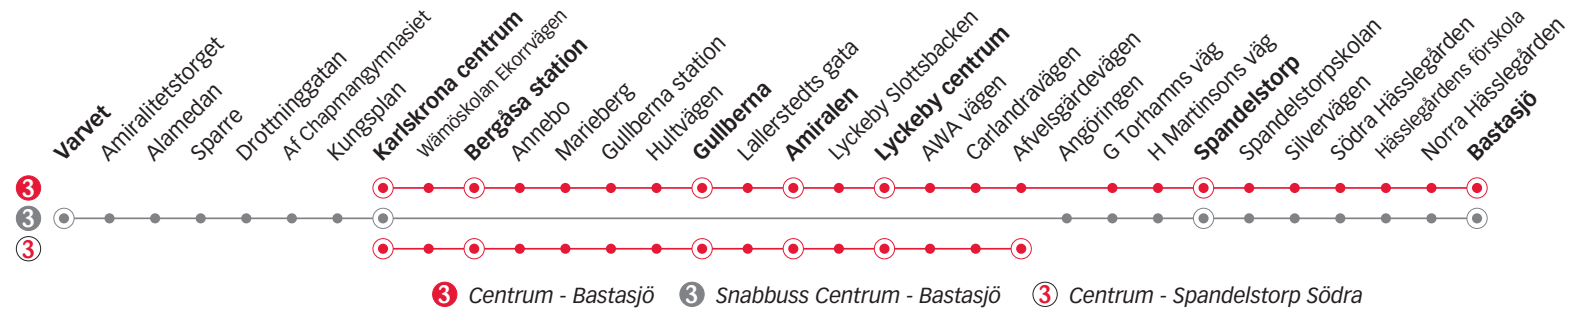

Lördag

Linje	3												
Anmärkning							c						
Varvet	Avgår varje timme följande minuttal												
Karlskrona centrum	06.25	07.20	08.50	09.50	20	50	21.20	22.20	23.20	00.20	01.20	02.20	03.20
Bergåsa station	06.32	07.27	08.57	09.57	27	57	21.27	22.27	23.27	00.27	01.27	02.27	03.27
Gullberna	06.38	07.33	09.03	10.03	33	03	21.33	22.33	23.33	00.33	01.33	02.33	03.33
Amiralen	06.41	07.36	09.06	10.06	36	06	21.36	22.36	23.36	00.36	01.36	02.36	03.36
Lyckeby centrum	06.43	07.38	09.08	10.08	38	08	21.38	22.38	23.38	00.38	01.38	02.38	03.38
Spandelstorp	06.48	07.43	09.13	10.13	43	13	21.43	22.43	23.43	00.43	01.43	02.43	03.43
Bastasjö	06.55	07.50	09.20	10.20	50	20	21.50	22.50	23.50	00.50	01.50	02.50	03.50

c) Går inte natt efter Julafton. Går natt efter Alla helgons dag, Juldag, Långfredag och Valborgsmässoafton.