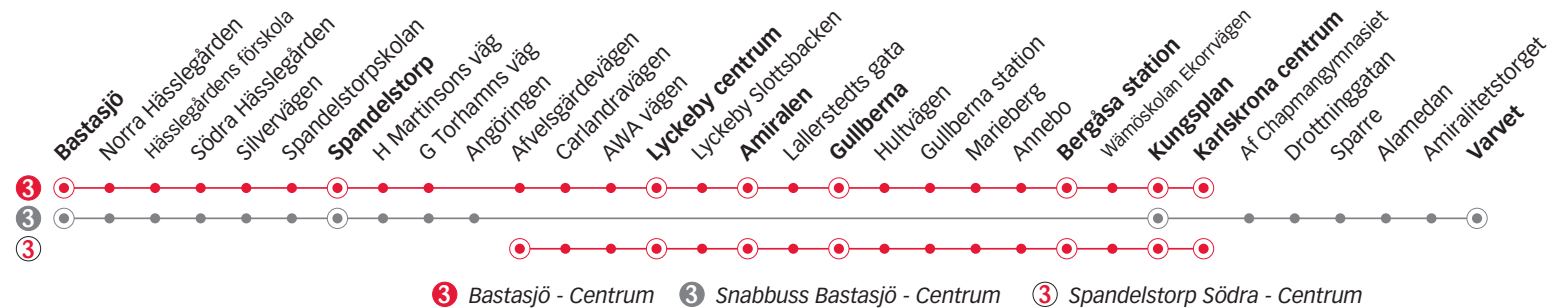

c) Byte till linje 2 för vidare resa mot Centrum vid Amiralen.

d) Turen startar på Afvelsgärdevägen 4 min före Lyckeby centrum.

Måndag till fredag

Fredag

Linje	3	3	3	3	3	3	3	3	3	3	3	3	3	3	
Anmärkning				Avgår varje timme följande minuttal						Avgår varje timme följande minuttal					
Bastasjö	07.51	08.02	08.13	33	53	13	16.33	16.53	17.16	46	16	22.46	23.13	00.13	
Spandelstorp	07.57	08.09	08.19	39	59	19	16.39	16.59	17.22	52	22	22.52	23.19	00.19	
Lyckeby centrum	08.03	-	08.15 ^d	45	05	25	16.45	17.05	17.27	57	27	22.57	23.24	00.24	
Amiralen	08.05	-	08.17	47	07	27	16.47	17.07	17.29	59	29	22.59	23.26	00.26	
Gullberna	08.09	-	08.21	50	10	30	16.50	17.10	17.32	02	32	23.02	23.29	00.29	
Bergåsa station	08.16	-	08.28	56	16	36	16.56	17.16	17.38	08	38	23.08	23.35	00.35	
Kungsplan	08.23	08.22	08.35	03	23	43	17.03	17.23	17.43	13	43	23.13	23.40	00.40	
Karlskrona centrum	08.25	-	08.37	05	25	45	17.05	17.25	17.45	15	45	23.15	23.42	00.42	
Varvet	08.28														

d) Turen startar på Afvelsgärdevägen 4 min före Lyckeby centrum.

3 BASTASJÖ - CENTRUM

Lördag

Linje	3	3	3	3	3	3	3	3	3	3
Anmärkning						Avgår varje timme följande minuttal			b	b
Bastasjö	06.20	07.13	08.13	09.13	43	13	21.43	22.13	23.13	00.13
Spandelstorp	06.26	07.19	08.19	09.19	49	19	21.49	22.19	23.19	00.19
Lyckeby centrum	06.31	07.24	08.24	09.24	54	24	21.54	22.24	23.24	00.24
Amiralen	06.33	07.26	08.26	09.26	56	26	21.56	22.26	23.26	00.26
Gullberna	06.36	07.29	08.29	09.29	59	29	21.59	22.29	23.29	00.29
Bergåsa station	06.42	07.35	08.35	09.35	05	35	22.05	22.35	23.35	00.35
Kungsplan	06.47	07.40	08.40	09.40	10	40	22.10	22.40	23.40	00.40
Karlskrona centrum	06.49	07.42	08.42	09.42	12	42	22.12	22.42	23.42	00.42
Varvet										