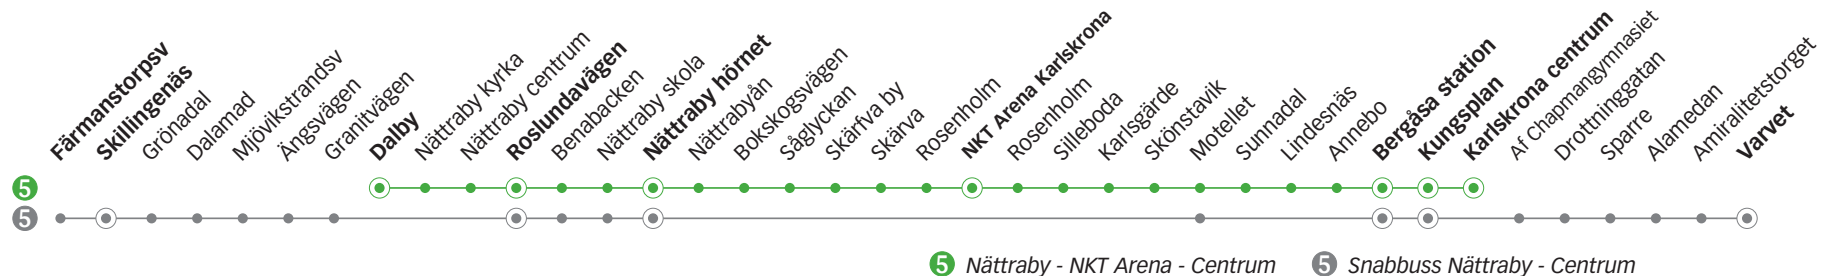

Lördag

Linje	5	5	5	5	5	5	5	5	5	5	5	5	5	5	5	5	5		
Anmärkning	Avgår varje timme följande minuttal																		
Skillingenäs																		c	b
Dalby	07.33	08.03	09.03	10.03	11.03	33	03	17.33	18.33	19.33	20.33	21.33	22.48	23.42	00.42				
Roslundavägen	07.36	08.06	09.06	10.06	11.06	36	06	17.36	18.36	19.36	20.36	21.36	22.51	23.45	00.45				
Nättraby hörnet	07.41	08.11	09.11	10.11	11.11	41	11	17.41	18.41	19.41	20.41	21.41	22.56	23.50	00.50				
NKT Arena Karlskrona	07.51	08.21	09.21	10.21	11.21	51	21	17.51	18.51	19.51	20.51	21.51	23.06	-	-				
Bergåsa station	07.59	08.29	09.29	10.29	11.29	59	29	17.59	18.59	19.59	20.59	21.59	23.14	00.03	01.03				
Kungsplan	08.04	08.34	09.34	10.34	11.34	04	34	18.04	19.04	20.04	21.04	22.04	23.19	00.08	01.08				
Karlskrona centrum	08.06	08.36	09.36	10.36	11.36	06	36	18.06	19.06	20.06	21.06	22.06	23.21	00.10	01.10				
Varvet																			

b) Går inte natt efter Julafton. Går natt efter Alla helgons dag, Juldag, Långfredag och Valborgsmässoafton.

c) Går även Alla helgons dag, Juldag, Långfredag och Valborgsmässoafton.

5 Nättraby - NKT Arena - Centrum

5 Snabbuss Nättraby - Centrum