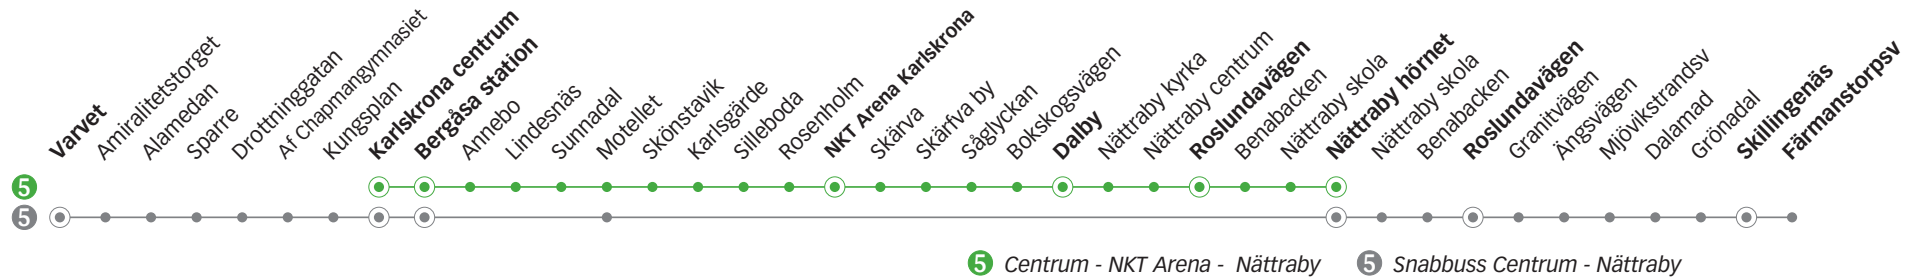

b) Snabbuss. Trafikerar hållplatserna Centrum, Motellet, Skönstavik, Karlsgärde, Silleboda och Rosenholm innan NKT Arena.
T) Trafikerar skoldagar 21/8 - 20/12 samt 8/1 - 10/6. Turen inställs 28/10 - 1/11, 17 - 21/2, 6 - 9/4 samt 22/5.

Måndag till fredag

Linje	5	5	5	5	5	5	5	5	5	5	5	5	5	5	5	5									
Anmärkning														n											
Varvet														14.46		15.06		15.26		15.46		16.06		16.26	
Karlskrona centrum	13.25	13.45	14.05	14.25	14.45	14.55	15.05	15.15	15.25	15.35	15.45	15.55	16.05	16.15	16.25	16.35									
Bergåsa station	13.32	13.52	14.12	14.32	14.52	15.01	15.12	15.21	15.32	15.41	15.52	16.01	16.12	16.21	16.32	16.41									
NKT Arena Karlskrona	13.41	14.01	14.21	14.41	15.01	-	15.21	-	15.43	-	16.03	-	16.23	-	16.43	-									
Dalby	13.50	14.10	14.30	14.50	15.10	-	15.30	-	15.51	-	16.11	-	16.31	-	16.51	-									
Roslundavägen	13.53	14.13	14.33	14.53	15.13	-	15.33	-	15.54	-	16.14	-	16.34	-	16.54	-									
Nättraby hörnet	13.58	14.18	14.38	14.58	15.18	15.11	15.38	15.31	15.59	15.51	16.19	16.11	16.39	16.31	16.59	16.51									
Skillingenäs														15.21		15.41		16.01		16.21		16.41		17.01	

n) Anslutning till linje 153 vid hållplats Rosenholm.