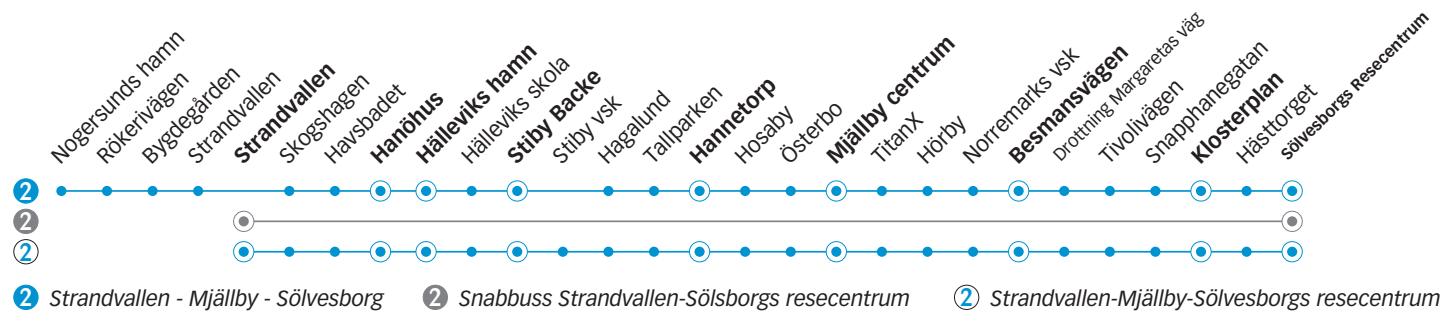

2

STRANDVALLEN - MJÄLLBY - SÖLVESBORG

Söndag

Linje	②	②
Anmärkning	a	da
Strandvallen	18.30	18.30
Hanöhus	18.32	-
Hälleviks hamn	18.33	-
Stiby Backe	18.35	-
Hannetorp Sölvesborg	18.37	-
Mjällby centrum	18.40	-
Besmansvägen	18.45	-
Klosterplan	18.49	-
Sölvesborgs resecentrum	18.51	18.51

a) Tiden är cirkatid. Bussen avgår cirka 15 min efter matchens slut.
d) Direktbuss Strandvallen - Sölvesborg resecentrum

Söndag

Linje

22

Anmärkning

a

Sölvesborgs resecentrum	15.03	15.03
Klosterplan	15.05	15.05
Besmansvägen	15.09	15.09
Mjällby centrum	15.15	-
Stiby Backe	15.21	-
Hälleviks hamn	15.23	-
Hanöhus	15.24	-
Strandvallen	15.26	15.26
Nogersunds hamn	15.30	

a) Tiden är cirkatid. Bussen inväntar Öresundståg innan avgång.