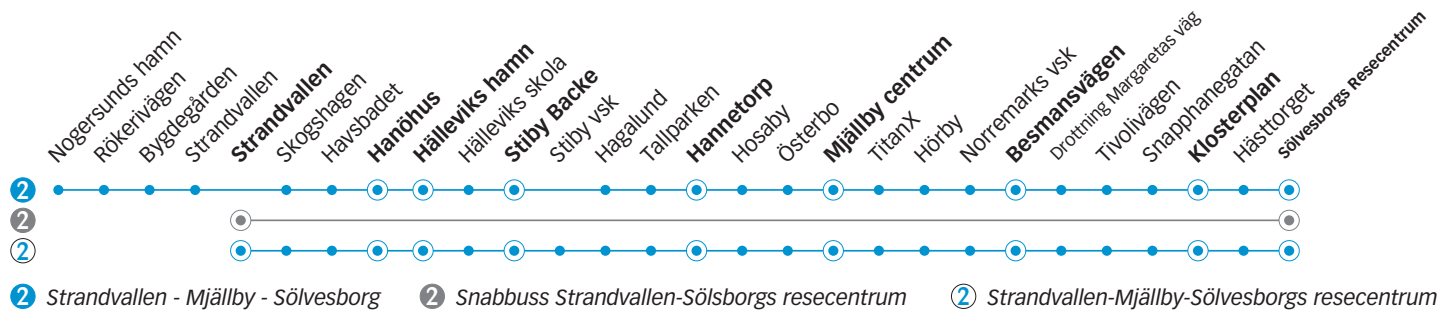

2

STRANDVALLEN - MJÄLLBY - SÖLVESBORG

Söndag

Linje	②	②
Anmärkning		ad
Strandvallen	17.15	17.15
Hanöhus	17.17	-
Hälleviks hamn	17.18	-
Stiby Backe	17.20	-
Hannetorp Sölvesborg	17.22	-
Mjällby centrum	17.25	-
Besmansvägen	17.30	-
Klosterplan	17.34	-
Sölvesborgs resecentrum	17.36	17.36

a) Tiden är cirkatid. Bussen avgår cirka 15 min efter matchens slut.
d) Direktbuss Strandvallen - Sölvesborg resecentrum

Söndag

Linje

22

Anmärkning

a

Sölvesborgs resecentrum	14.06	14.06
Klosterplan	14.08	14.08
Besmansvägen	14.12	14.12
Mjällby centrum	14.18	-
Stiby Backe	14.24	-
Hälleviks hamn	14.26	-
Hanöhus	14.27	-
Strandvallen	14.29	14.29
Nogersunds hamn	14.33	

a) Tiden är cirkatid. Bussen inväntar Öresundståg innan avgång.