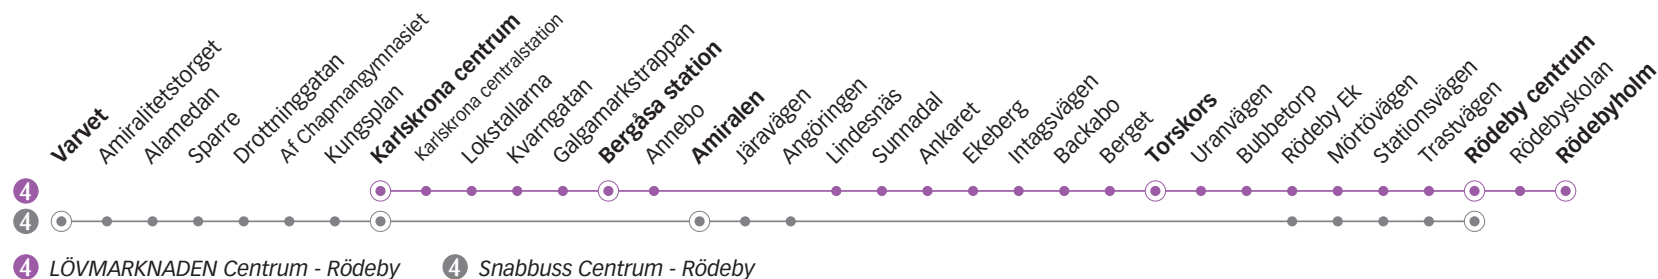

f) Kommer som linje 173 från Tving. Trafikerar inte hållplats Rödebyholm samt Rödebyskolan.

g) Turen trafikerar hållplats Rödebyskolan som linje 172 två minuter före hållplats Rödeby centrum.

g) Turen trafikerar hållplats Rödebyskolan som linje 172 två minuter före hållplats Rödeby centrum.

4

LÖVMARKNADEN CENTRUM - RÖDEBY

Torsdag

Linje	4	4	4	4	4	4	4	4	4	4	4	4	4	4	4	4
Anmärkning																
Varvet																
Karlskrona centrum	05.27	06.00	06.30	07.00	07.30	08.00	08.30	09.00	09.30	10.00	10.30	11.00	11.30	12.00	12.30	12.45
Bergåsa station	05.34	06.07	06.37	07.07	07.37	08.07	08.37	09.07	09.37	10.07	10.37	11.07	11.37	12.07	12.37	12.52
Amiralen	-	-	-	-	-	-	-	-	-	-	-	-	-	-	-	-
Torskors	05.42	06.15	06.45	07.15	07.45	08.15	08.45	09.15	09.45	10.15	10.45	11.15	11.45	12.15	12.45	13.00
Rödeby centrum	05.53	06.27	06.57	07.27	07.57	08.27	08.57	09.27	09.57	10.27	10.57	11.27	11.57	12.27	12.57	13.12
Rödebyholm	05.54	06.31	07.01	07.31	08.01	08.29	09.01	09.31	10.01	10.31	11.01	11.31	12.01	12.29	13.01	13.16

Torsdag

Linje	4	4	4	4	4	4	4	4	4	4	4	4	4	4	4	4
Anmärkning																
Varvet										15.07			15.37		16.07	
Karlskrona centrum	13.00	13.15	13.30	13.45	14.00	14.15	14.30	14.45	15.00	15.15	15.15	15.30	15.45	16.00	16.15	16.30
Bergåsa station	13.07	13.22	13.37	13.52	14.07	14.22	14.37	14.52	15.07	-	15.22	15.37	-	16.07	-	16.37
Amiralen	-	-	-	-	-	-	-	-	-	15.23	-	-	15.53	-	16.23	-
Torskors	13.15	13.30	13.45	14.00	14.15	14.30	14.45	15.00	15.15	-	15.30	15.45	-	16.15	-	16.45
Rödeby centrum	13.27	13.42	13.57	14.12	14.27	14.42	14.57	15.12	15.27	15.37	15.42	15.57	16.08	16.27	16.38	16.57
Rödebyholm	13.31	13.46	14.01	14.16	14.31	14.46	15.01	15.16	15.29		15.46	16.01		16.29		17.01