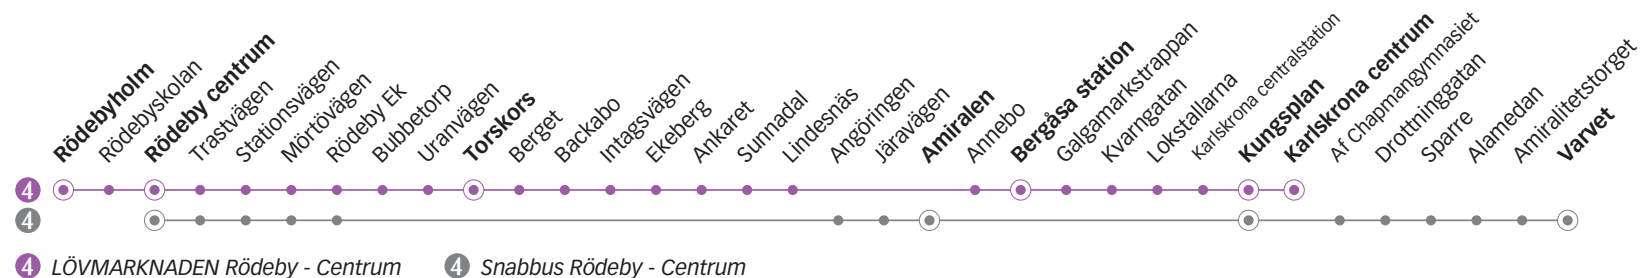

4 LÖVMARKNADEN RÖDEBY - CENTRUM

Torsdag

Linje	4	4	4	4	4	4	4	4	4	4	4	4	4	4	
Anmärkning															
Rödebyholm	05.15			06.27	06.42			07.12	07.42	08.12	08.42	09.12	09.42	09.57	
Rödeby centrum	05.18	06.00 ^g	06.15	06.30	06.45	07.00 ^f	07.15	07.15	07.45	08.15	08.45	09.15	09.45	10.00	
Torskors	05.29	06.11	-	06.41	-	07.11	-	07.26	07.56	08.26	08.56	09.26	09.56	10.11	
Amiralen	05.33	-	06.26	-	06.56	-	07.26	-	-	-	-	-	-	-	
Bergåsa station	05.39	06.20	-	06.50	-	07.20	-	07.35	08.05	08.35	09.05	09.35	10.05	10.20	
Kungsplan	05.44	06.26	06.34	06.56	07.04	07.26	07.34	07.36	08.06	08.36	09.06	09.36	10.06	10.26	
Karlskrona centrum	05.46	06.28	-	06.58	-	07.28	-	07.43	08.13	08.43	09.13	09.43	10.13	10.28	
Varvet			06.40		07.10		07.40								

f) Kommer som linje 173 från Tving. Trafikerar inte hållplats Rödebyholm samt Rödebyskolan.

g) Turen trafikerar hållplats Rödebyskolan som linje 172 två minuter före hållplats Rödeby centrum.

g) Turen trafikerar hållplats Rödebyskolan som linje 172 två minuter före hållplats Rödeby centrum.

Torsdag

Linje	4	4	4	4	4	4	4	4	4	4	4	4	4	4	
Anmärkning		Avgår varje timme följande minuttal													
Rödebyholm	10.12	27	42	57	12	15.27	15.42	15.57	16.12	16.42	17.14	17.44	18.14	18.44	
Rödeby centrum	10.15	30	45	00	15	15.30	15.45	16.00	16.15	16.45	17.17	17.47	18.17	18.47	
Torskors	10.26	41	56	11	26	15.41	15.56	16.11	16.26	16.56	17.28	17.58	18.28	18.58	
Amiralen	-	-	-	-	-	-	-	-	-	-	-	-	-	-	
Bergåsa station	10.35	50	05	20	35	15.50	16.05	16.20	16.35	17.05	17.36	18.06	18.36	19.06	
Kungsplan	10.36	56	06	26	36	15.56	16.06	16.26	16.36	17.06	17.41	18.11	18.41	19.11	
Karlskrona centrum	10.43	58	13	28	43	15.58	16.13	16.28	16.43	17.13	17.43	18.13	18.43	19.13	
Varvet															