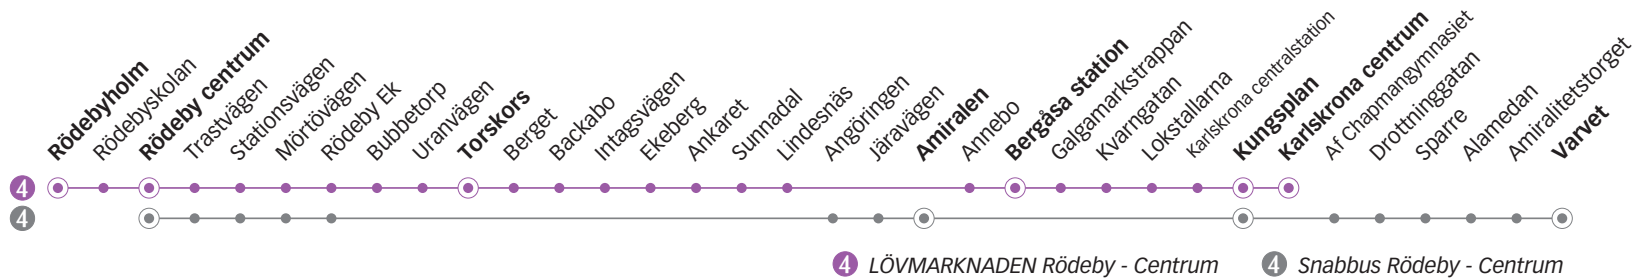

Torsdag

Linje	4	4	4	4	4
Anmärkning					
Rödebyholm	19.14	19.44	20.14	20.54	21.54
Rödeby centrum	19.17	19.47	20.17	20.57	21.57
Torskors	19.28	19.58	20.28	21.08	22.08
Amiralen	-	-	-	-	-
Bergåsa station	19.36	20.06	20.36	21.16	22.16
Kungsplan	19.41	20.11	20.41	21.21	22.21
Karlskrona centrum	19.43	20.13	20.43	21.23	22.23
Varvet