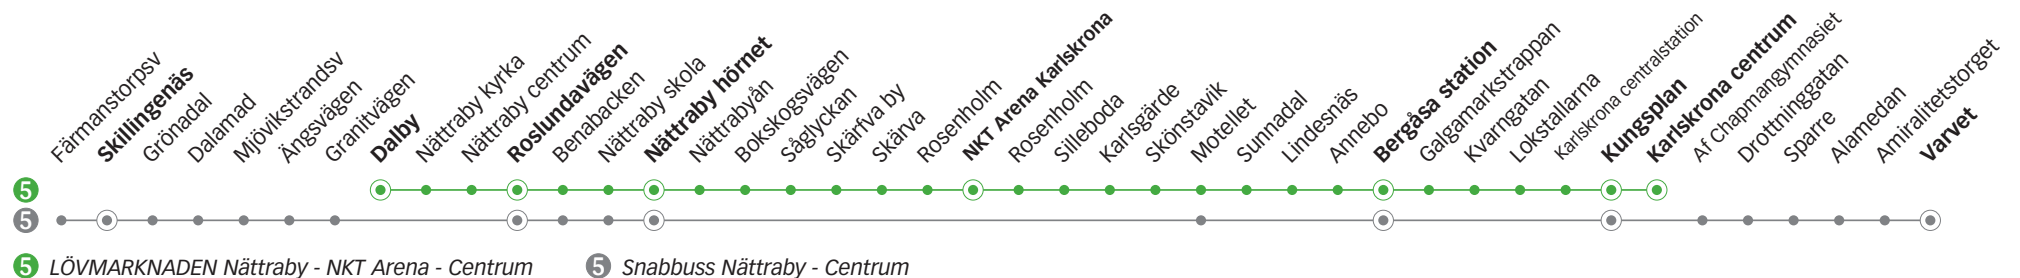

# 5 LÖVMARKNADEN NÄTTRABY - NKT ARENA - CENTRUM

## Torsdag

Linje	5	5	5	5	5	5	5	5	5	5	5	5	5
Anmärkning													Avgår varje timme följande minuttal
<b>Skillingenäs</b>			06.08		06.43		07.03						
<b>Dalby</b>	05.18	05.46	-	06.25	-	06.55	-	07.25	07.45	08.10	40	10	17.40
<b>Roslundavägen</b>	05.21	05.49	06.13	06.28	06.48	06.58	07.08	07.28	07.48	08.13	43	13	17.43
<b>Nättraby hörnet</b>	05.26	05.54	06.18	06.33	06.53	07.03	07.13	07.33	07.53	08.18	48	18	17.48
<b>NKT Arena Karlskrona</b>	-	06.04	-	06.43	-	07.13	-	07.43	08.03	08.28	58	28	17.58
<b>Bergåsa station</b>	05.39	06.12	06.28 <sup>v</sup>	06.51	07.03	07.21	07.23	07.51	08.11	08.36	06	36	18.06
<b>Kungsplan</b>	05.45	06.18	06.33	06.57	07.08	07.27	07.28	07.57	08.17	08.42	12	42	18.12
<b>Karlskrona centrum</b>	05.47	06.20	-	06.59	-	07.29	-	07.59	08.19	08.44	14	44	18.14
<b>Varvet</b>			06.40		07.15		07.35						

v) Byte till linje 6 mot Verkö

## Torsdag

Linje	5	5	5	5	5	5	5	5	5
Anmärkning									
<b>Skillingenäs</b>									
<b>Dalby</b>	18.10	18.38	19.08	19.38	20.08	20.38	21.08	21.48	22.48
<b>Roslundavägen</b>	18.13	18.41	19.11	19.41	20.11	20.41	21.11	21.51	22.51
<b>Nättraby hörnet</b>	18.18	18.46	19.16	19.46	20.16	20.46	21.16	21.56	22.56
<b>NKT Arena Karlskrona</b>	18.28	18.56	19.26	19.56	20.26	20.56	21.26	22.06	23.06
<b>Bergåsa station</b>	18.36	19.04	19.34	20.04	20.34	21.04	21.34	22.14	23.14
<b>Kungsplan</b>	18.42	19.09	19.39	20.09	20.39	21.09	21.39	22.19	23.19
<b>Karlskrona centrum</b>	18.44	19.11	19.41	20.11	20.41	21.11	21.41	22.21	23.21
<b>Varvet</b>									