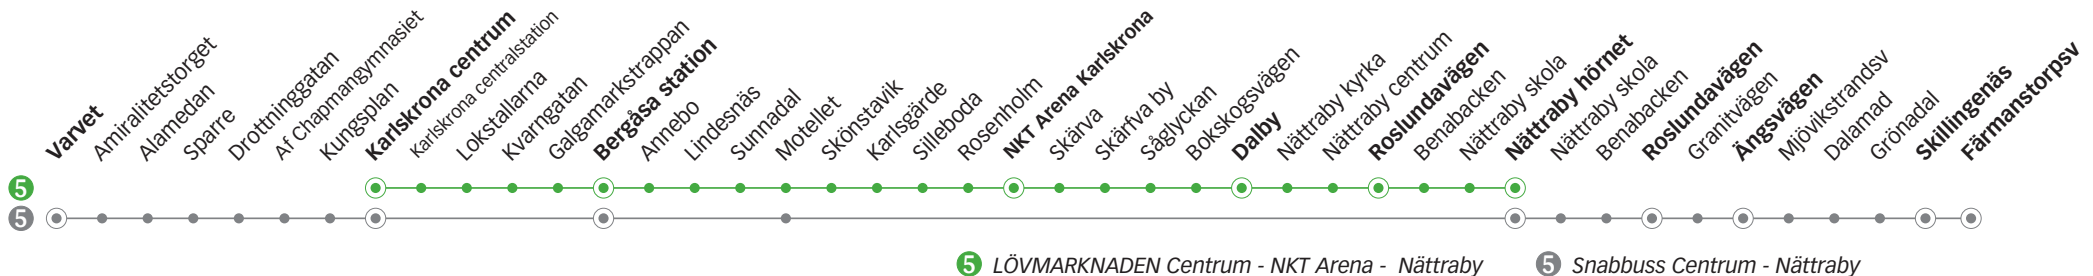

LÖVMARKNADEN CENTRUM - NKT ARENA - NÄTTRABY

5

Torsdag

Linje	5	5	5	5	5	5	5	5	5	5	5	5	5	5
Anmärkning														
Varvet														
Karlskrona centrum	05.21	06.00	06.30	07.00	07.45	08.15	08.45	09.15	09.45	10.15	10.45	11.15	11.45	12.00
Bergåsa station	05.28	06.07	06.37	07.07	07.52	08.22	08.52	09.22	09.52	10.22	10.52	11.22	11.52	12.07
NKT Arena Karlskrona	05.37	06.16	06.46	07.16	08.01	08.31	09.01	09.31	10.01	10.31	11.01	11.31	12.01	-
Dalby	05.46	06.25	06.55	07.25	08.10	08.40	09.10	09.40	10.10	10.40	11.10	11.40	12.10	12.20
Roslundavägen	05.49	06.28	06.58	07.28	08.13	08.43	09.13	09.43	10.13	10.43	11.13	11.43	12.13	12.23
Nättraby hörnet	05.54	06.33	07.03	07.33	08.18	08.48	09.18	09.48	10.18	10.48	11.18	11.48	12.18	12.28
Skillingenäs														

Torsdag

Linje	5	5	5	5	5	5	5	5	5	5	5	5	5	5	
Anmärkning		Avgår varje timme följande minuttal													
Varvet								15.52		16.22		16.52		17.22	
Karlskrona centrum	12.15	30	45	00	15	15.30	15.45	16.00	16.15	16.30	16.45	17.00	17.15	17.30	
Bergåsa station	12.22	37	52	07	22	15.37	15.52	16.06	16.22	16.36	16.52	17.06	17.22	17.36	
NKT Arena Karlskrona	12.31	-	01	-	31	-	16.01	-	16.31	-	17.01	-	17.31	-	
Dalby	12.40	50	10	20	40	15.50	16.10	-	16.40	-	17.10	-	17.40	-	
Roslundavägen	12.43	53	13	23	43	15.53	16.13	-	16.43	-	17.13	-	17.43	-	
Nättraby hörnet	12.48	58	18	28	48	15.58	16.18	16.18	16.48	16.48	17.18	17.16	17.48	17.46	
Skillingenäs								16.28		16.58		17.26		17.56