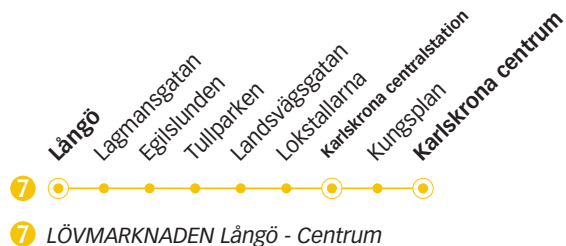

7 LÖVMARKNADEN LÅNGÖ - CENTRUM

Torsdag

Linje	7	7	7	7	7	7	7	7	7	7	7	7	7	
Anmärkning	Avgår varje timme följande minuttal													
Långö	06.02	32	02	12.32	12.47	13.02	13.32	13.47	14.02	14.32	14.47	15.02	15.32	14.47
Karlskrona centralstation	06.08	38	08	12.38	12.53	13.08	13.38	13.53	14.08	14.38	14.53	15.08	15.38	14.53
Karlskrona centrum	06.11	41	11	12.41	12.56	13.11	13.41	13.56	14.11	14.41	14.56	15.11	15.41	14.56

Fortsätter efter Centrum som linje 8 mot Hästö.

Torsdag

Linje	7	7	7	7	7	7	7	7	7	7
Anmärkning										
Långö	16.02	16.32	17.02	17.32	18.02	18.32	19.02	20.02	21.02	22.02
Karlskrona centralstation	16.08	16.38	17.08	17.38	18.08	18.38	19.08	20.08	21.08	22.08
Karlskrona centrum	16.11	16.41	17.11	17.41	18.11	18.41	19.11	20.11	21.11	22.11

Fortsätter efter Centrum som linje 8 mot Hästö.

LÖVMARKNADEN CENTRUM - LÅNGÖ

Torsdag

Linje	7	7	7	7	7	7	7	7	7	7	7	7	7	
Anmärkning		Avgår varje timme följande minuttal				Avgår varje timme följande minuttal								
Karlskrona centrum	06.14	44	14	11.44	12.14	12.29	44	14	29	15.44	16.14	16.44	17.14	17.44
Karlskrona centralstation	06.15	45	15	11.45	12.15	12.30	45	15	30	15.45	16.15	16.45	17.15	17.45
Långö	06.22	52	22	11.52	12.22	12.37	52	22	37	15.52	16.22	16.52	17.22	17.52

Torsdag

Linje	7	7	7	7	7	7	7
Anmärkning							
Karlskrona centrum	18.14	18.44	19.44	20.44	21.44	22.44	23.44
Karlskrona centralstation	18.15	18.45	19.45	20.45	21.45	22.45	23.45
Långö	18.22	18.52	19.52	20.52	21.52	22.52	23.52