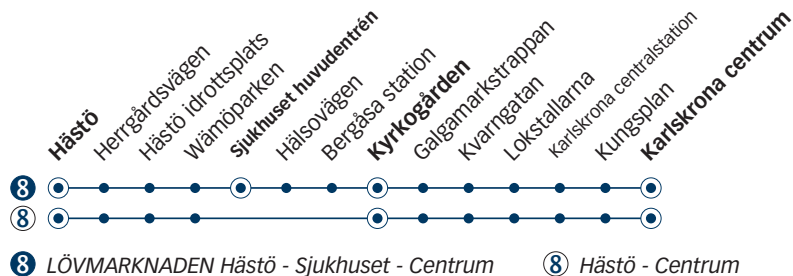

8

LÖVMARKNADEN HÄSTÖ - SJUKHUSET - CENTRUM

Torsdag

Linje	8	8	8	8	8	8	8	8	8	8	8	8	8	
Anmärkning		Avgår varje timme följande minuttal				Avgår varje timme följande minuttal								
Hästö	06.00	30	00	11.30	12.00	12.15	30	00	15	15.30	16.00	16.30	17.00	17.30
Sjukhuset huvudentrén	-	-	-	-	-	-	-	-	-	-	-	-	17.05	17.35
Kyrkogården	06.05^b	35^b	05^b	11.35^b	12.05^b	12.20^b	35^b	05^b	20^b	15.35^b	16.05^b	16.35^b	-	-
Karlskrona centrum	06.13	43	13	11.43	12.13	12.28	43	13	28	15.43	16.13	16.43	17.14	17.44

b) Byte till linje 9 för resa till Sjukhuset huvudentren.
Fortsätter från Centrum som linje 7 mot Långö.

Torsdag

Linje	8	8	8	8	8	8
Anmärkning						
Hästö	18.00	18.30	19.30	20.30	21.30	22.30
Sjukhuset huvudentrén	18.05	18.35	19.35	20.35	21.35	22.35
Kyrkogården	-	-	-	-	-	-
Karlskrona centrum	18.14	18.44	19.44	20.44	21.44	22.44

Fortsätter från Centrum som linje 7 mot Långö.