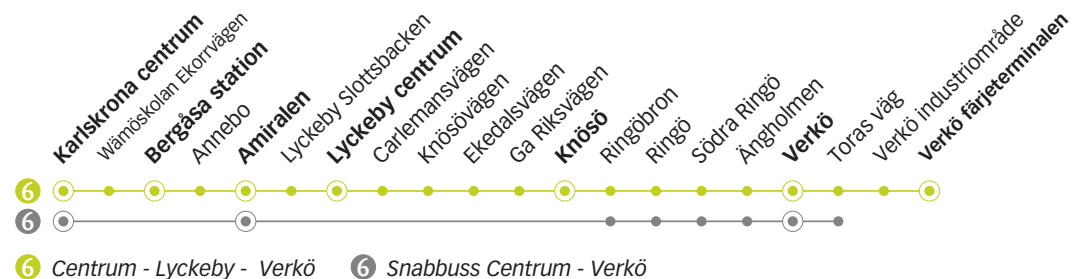

6 CENTRUM - LYCKEBY - VERKÖ

Måndag till fredag

Linje	6	6	6	6	6	6	6	6	6	6	6	6	6	6	6	6	6	6	6	
Anmärkning	b																	Avgår varje timme följande minuttal		
Karlskrona centrum	05.13	06.05	06.25	06.25	06.45	07.05	07.27	07.47	07	27	47	14.07	14.17	14.27	14.37	14.47	14.57	15.07	15.27	
Bergåsa station	05.20	06.12	06.32	06.29	06.52	07.12	07.34	07.54	14	34	54	14.14	-	14.34	-	14.54	-	15.14	15.34	
Amiralen	05.27	06.19	06.39	06.35	06.59	07.19	07.41	08.01	21	41	01	14.21	14.26	14.41	14.46	15.01	15.06	15.21	15.41	
Lyckeby centrum	05.29	06.21	06.41	-	07.01	07.21	07.43	08.03	23	43	03	14.23	-	14.43	-	15.03	-	15.23	15.43	
Knösö	05.33	06.25	06.45	-	07.05	07.25	07.47	08.07	27	47	07	14.27	-	14.47	-	15.07	-	15.27	15.47	
Verkö	05.36	06.28	06.48	06.39	07.08	07.28	07.50	08.10	30	50	10	14.30	14.30	14.50	14.50	15.10	15.10	15.30	15.50	
Verkö färjeterminalen	05.40	06.32	06.52	06.43	07.10	07.32	07.54	08.14	34	54	14	14.34		14.54		15.14		15.34	15.54	

b) Snabbuss mellan Centrum och Sjukhuset Bergåsa samt mellan Amiralen och Ringöbron.

Måndag till fredag

Fredag

Linje	6	6	6	6	6	6	6	6	6	6	6	6	6	6	6	6	6	6	6
Anmärkning																			
Karlskrona centrum	15.47	16.07	16.27	16.47	17.07	17.27	17.47	18.17	18.47	19.17	19.47	20.17	20.47	21.17	22.17	23.04	01.30	02.30	03.30
Bergåsa station	15.54	16.14	16.34	16.54	17.14	17.34	17.54	18.24	18.54	19.24	19.54	20.24	20.54	21.24	22.24	23.11	01.37	02.37	03.37
Amiralen	16.01	16.21	16.41	17.01	17.21	17.41	18.00	18.30	19.00	19.30	20.00	20.30	21.00	21.30	22.30	23.17	01.43	02.43	03.43
Lyckeby centrum	16.03	16.23	16.43	17.03	17.23	17.43	18.02	18.32	19.02	19.32	20.02	20.32	21.02	21.32	22.32	23.19	01.45	02.45	03.45
Knösö	16.07	16.27	16.47	17.07	17.27	17.47	18.06	18.36	19.06	19.36	20.06	20.36	21.06	21.36	22.36	23.23	01.49	02.49	03.49
Verkö	16.10	16.30	16.50	17.10	17.30	17.50	18.09	18.39	19.09	19.39	20.09	20.39	21.09	21.39	22.39	23.26	01.52	02.52	03.52
Verkö färjeterminalen	16.14	16.34	16.54	17.14	17.34	17.54	18.13	18.43	19.13	19.43	20.13	20.43	21.13	21.43	22.43				