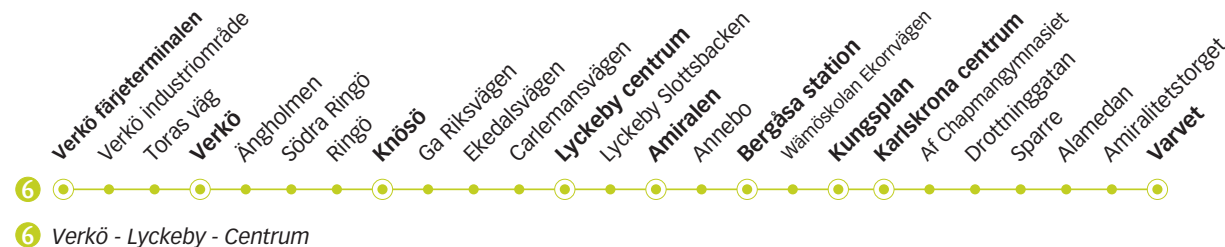

6 VERKÖ - LYCKEBY - CENTRUM

Måndag till fredag

Linje	6	6	6	6	6	6	6	6	6	6	6	6	6	6		
Anmärkning																
Verkö färjeterminalen	05.20	05.50	06.20	06.39	06.58	07.14		07.19	07.37	08.00	08.19		39	59	19	16.39
Verkö	05.24	05.54	06.24	06.43	07.02	07.18	07.16	07.23	07.41	08.04	08.23		43	03	23	16.43
Knösö	05.28	05.58	06.28	06.47	07.06	07.23	07.20	-	07.45	08.08	08.27		47	07	27	16.47
Lyckeby centrum	05.32	06.02	06.32	06.51	07.10	07.27	07.23	-	07.50	08.12	08.31		51	11	31	16.51
Amiralen	05.35	06.05	06.35	06.54	07.14	07.31	07.25	07.29	07.53	08.15	08.34		54	14	34	16.54
Bergåsa station	05.41	06.11	06.41	07.00	07.20	07.39	-	-	08.01	08.21	08.40		00	20	40	17.00
Kungsplan	05.47	06.17	06.47	07.07	07.27	07.47	07.37	07.39	08.07	08.27	08.46		06	26	46	17.06
Karlskrona centrum	05.49	06.19	06.49	07.09	07.29	07.49	-		08.09	08.29	08.48		08	28	48	17.08
Varvet							07.42									

k) Sluthållplats är af Chapmangymnasiet kl 07.46.

Måndag till fredag

Linje	6	6	6	6	6	6	6	6	6	6	6	6
Anmärkning												
Verkö färjeterminalen	16.59	17.19	17.49	18.20	18.50	19.22	19.52	20.22	20.52	21.22	21.52	23.35
Verkö	17.03	17.23	17.53	18.24	18.54	19.25	19.55	20.25	20.55	21.25	21.55	23.38
Knösö	17.07	17.27	17.57	18.28	18.58	19.28	19.58	20.28	20.58	21.28	21.58	23.41
Lyckeby centrum	17.11	17.31	18.01	18.32	19.02	19.32	20.02	20.32	21.02	21.32	22.02	23.45
Amiralen	17.14	17.34	18.04	18.35	19.05	19.35	20.05	20.35	21.05	21.35	22.05	23.48
Bergåsa station	17.20	17.40	18.10	18.41	19.11	19.41	20.11	20.41	21.11	21.41	22.11	23.54
Kungsplan	17.26	17.46	18.16	18.46	19.16	19.46	20.16	20.46	21.16	21.46	22.16	23.59
Karlskrona centrum	17.28	17.48	18.18	18.48	19.18	19.48	20.18	20.48	21.18	21.48	22.18	00.01
Varvet												