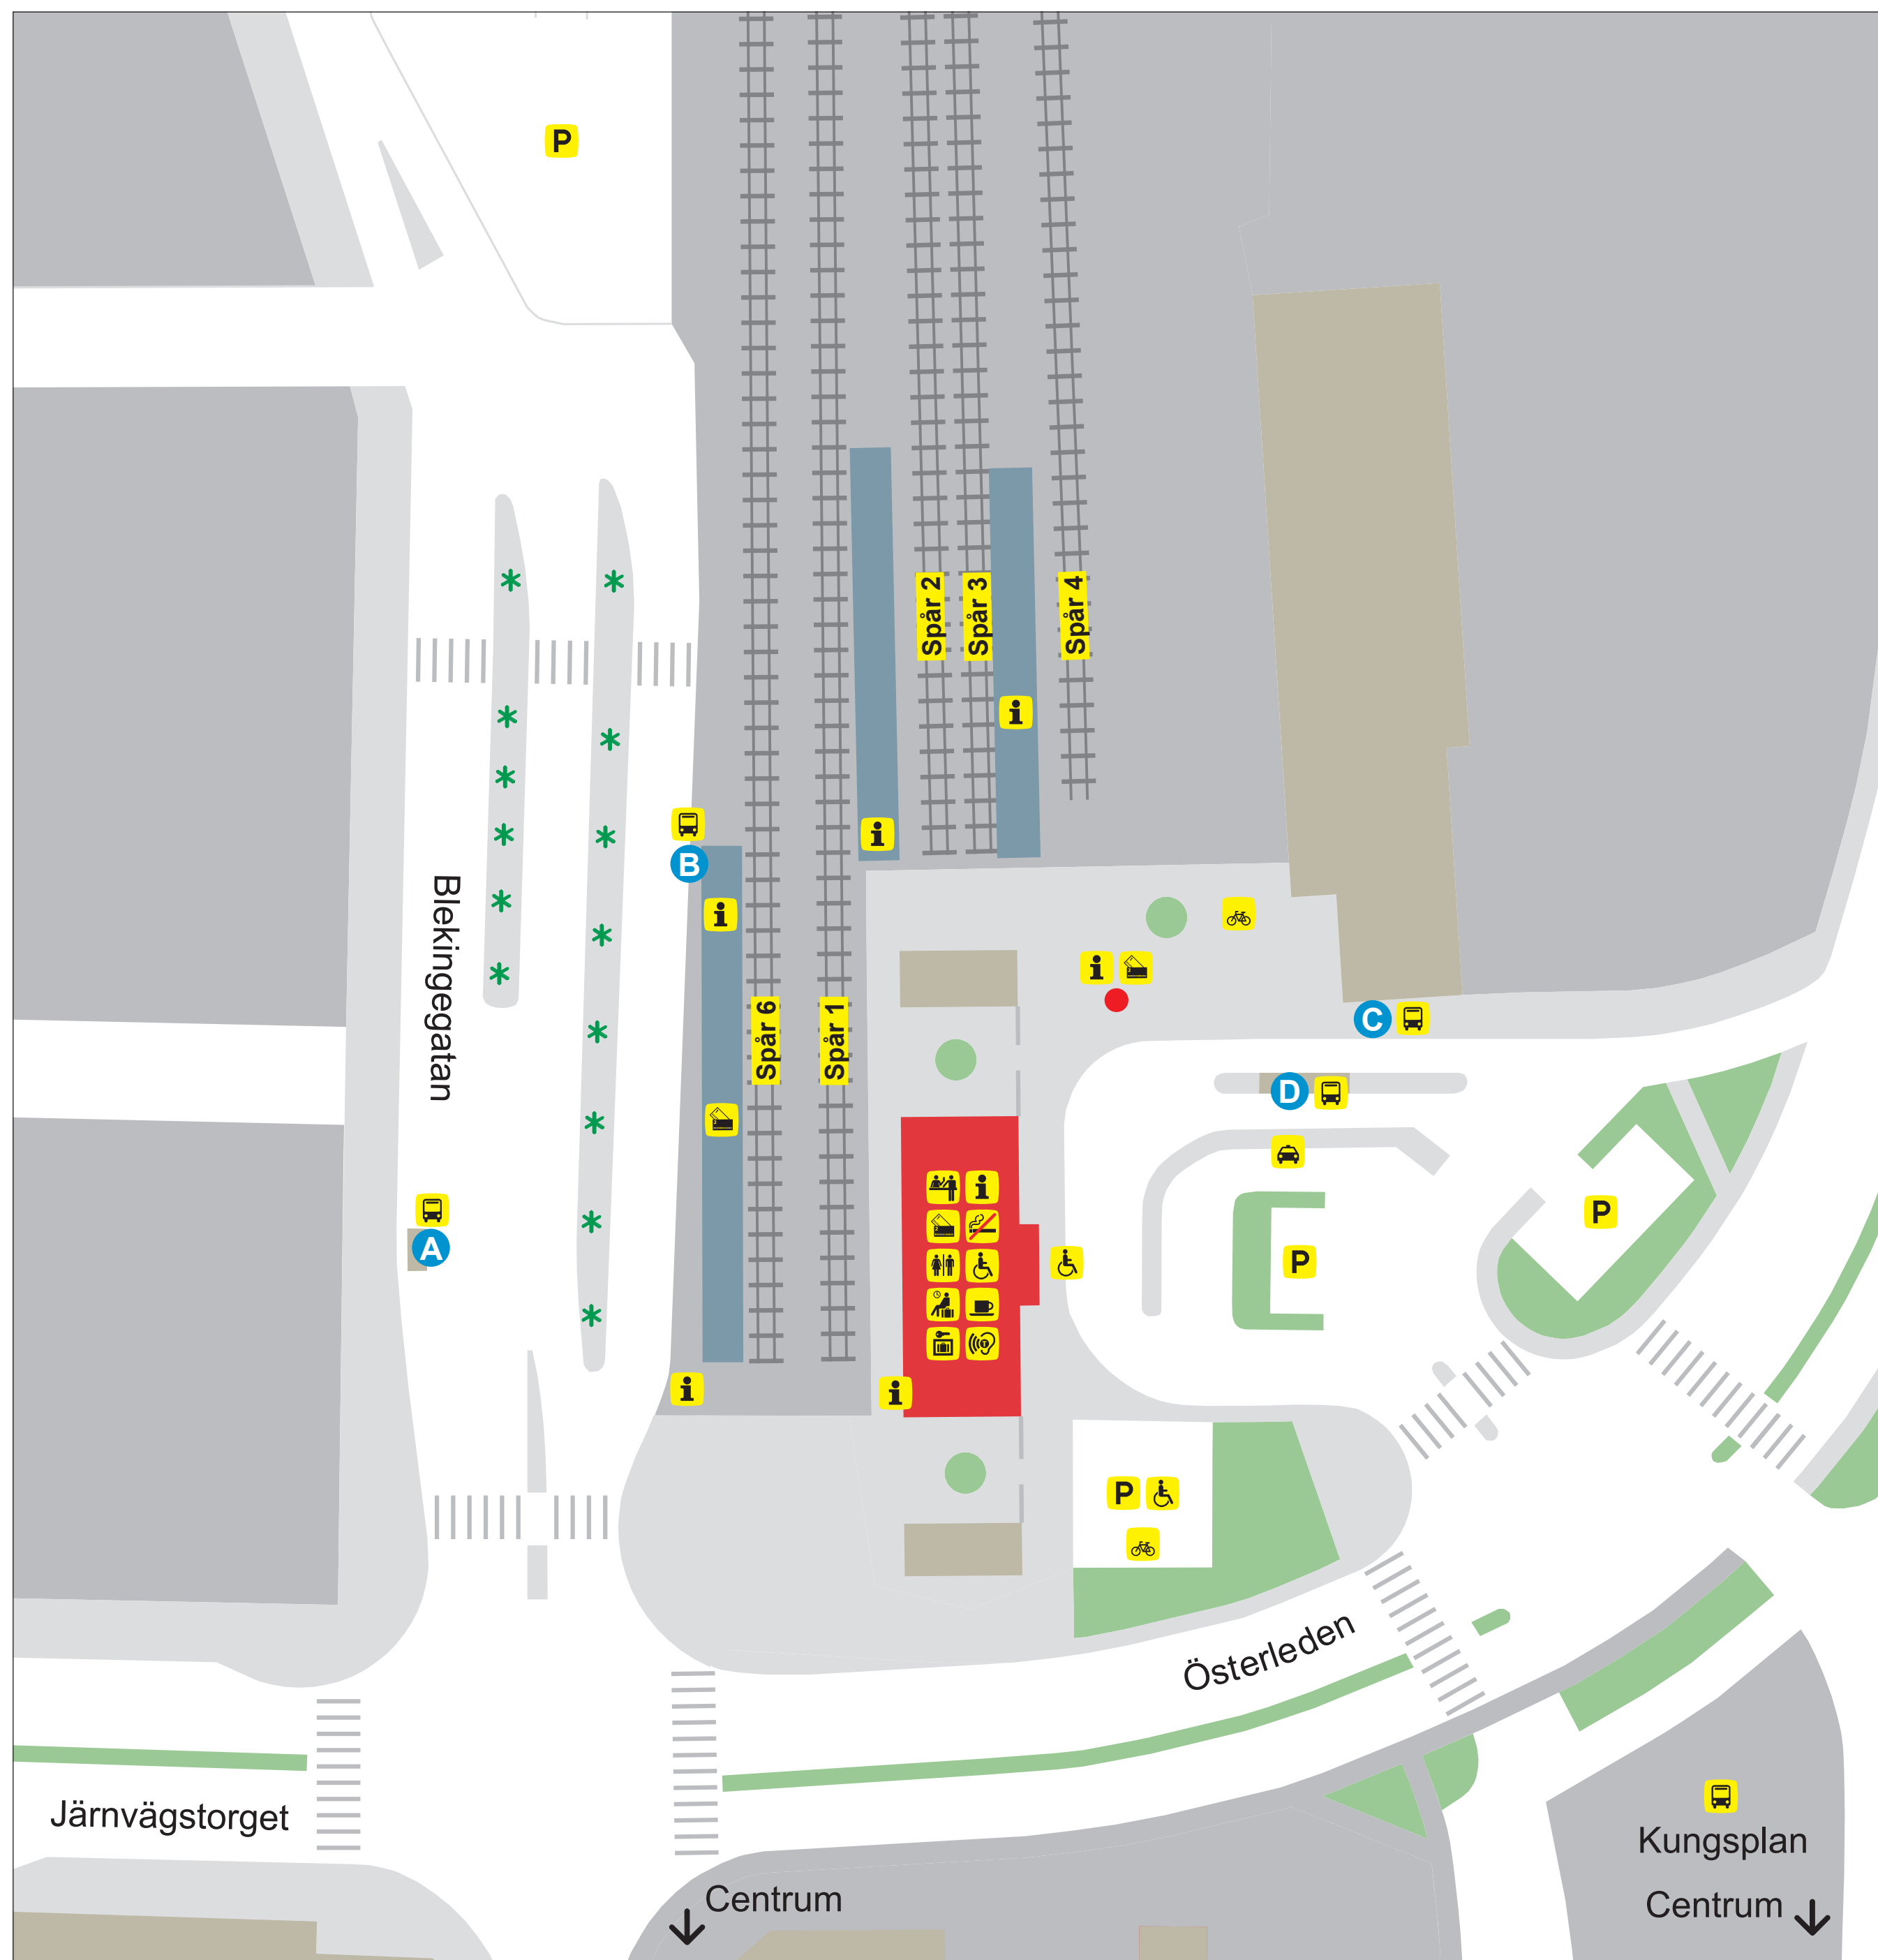

Karlskrona centralstation

Karlskrona centralstation

LÄGE LINJE DESTINATION

- A** 1 Saltö, bussar mot centrum
- B** 1-8, 123, 150, 154
- C** 600 Ronneby, Karlshamn, Olofström
- D** 500 Torsås, Kalmar
Tågersättande buss

- Informationspelare
- Informationstavla
- Personlig service
- Biljettautomat
- Buss
- Taxi
- Parkering
- Cykelparkering
- Toalett
- Förvaringskåp
- Väntsal
- Teleslinga
- Café
- Anpassad
- Rökfritt