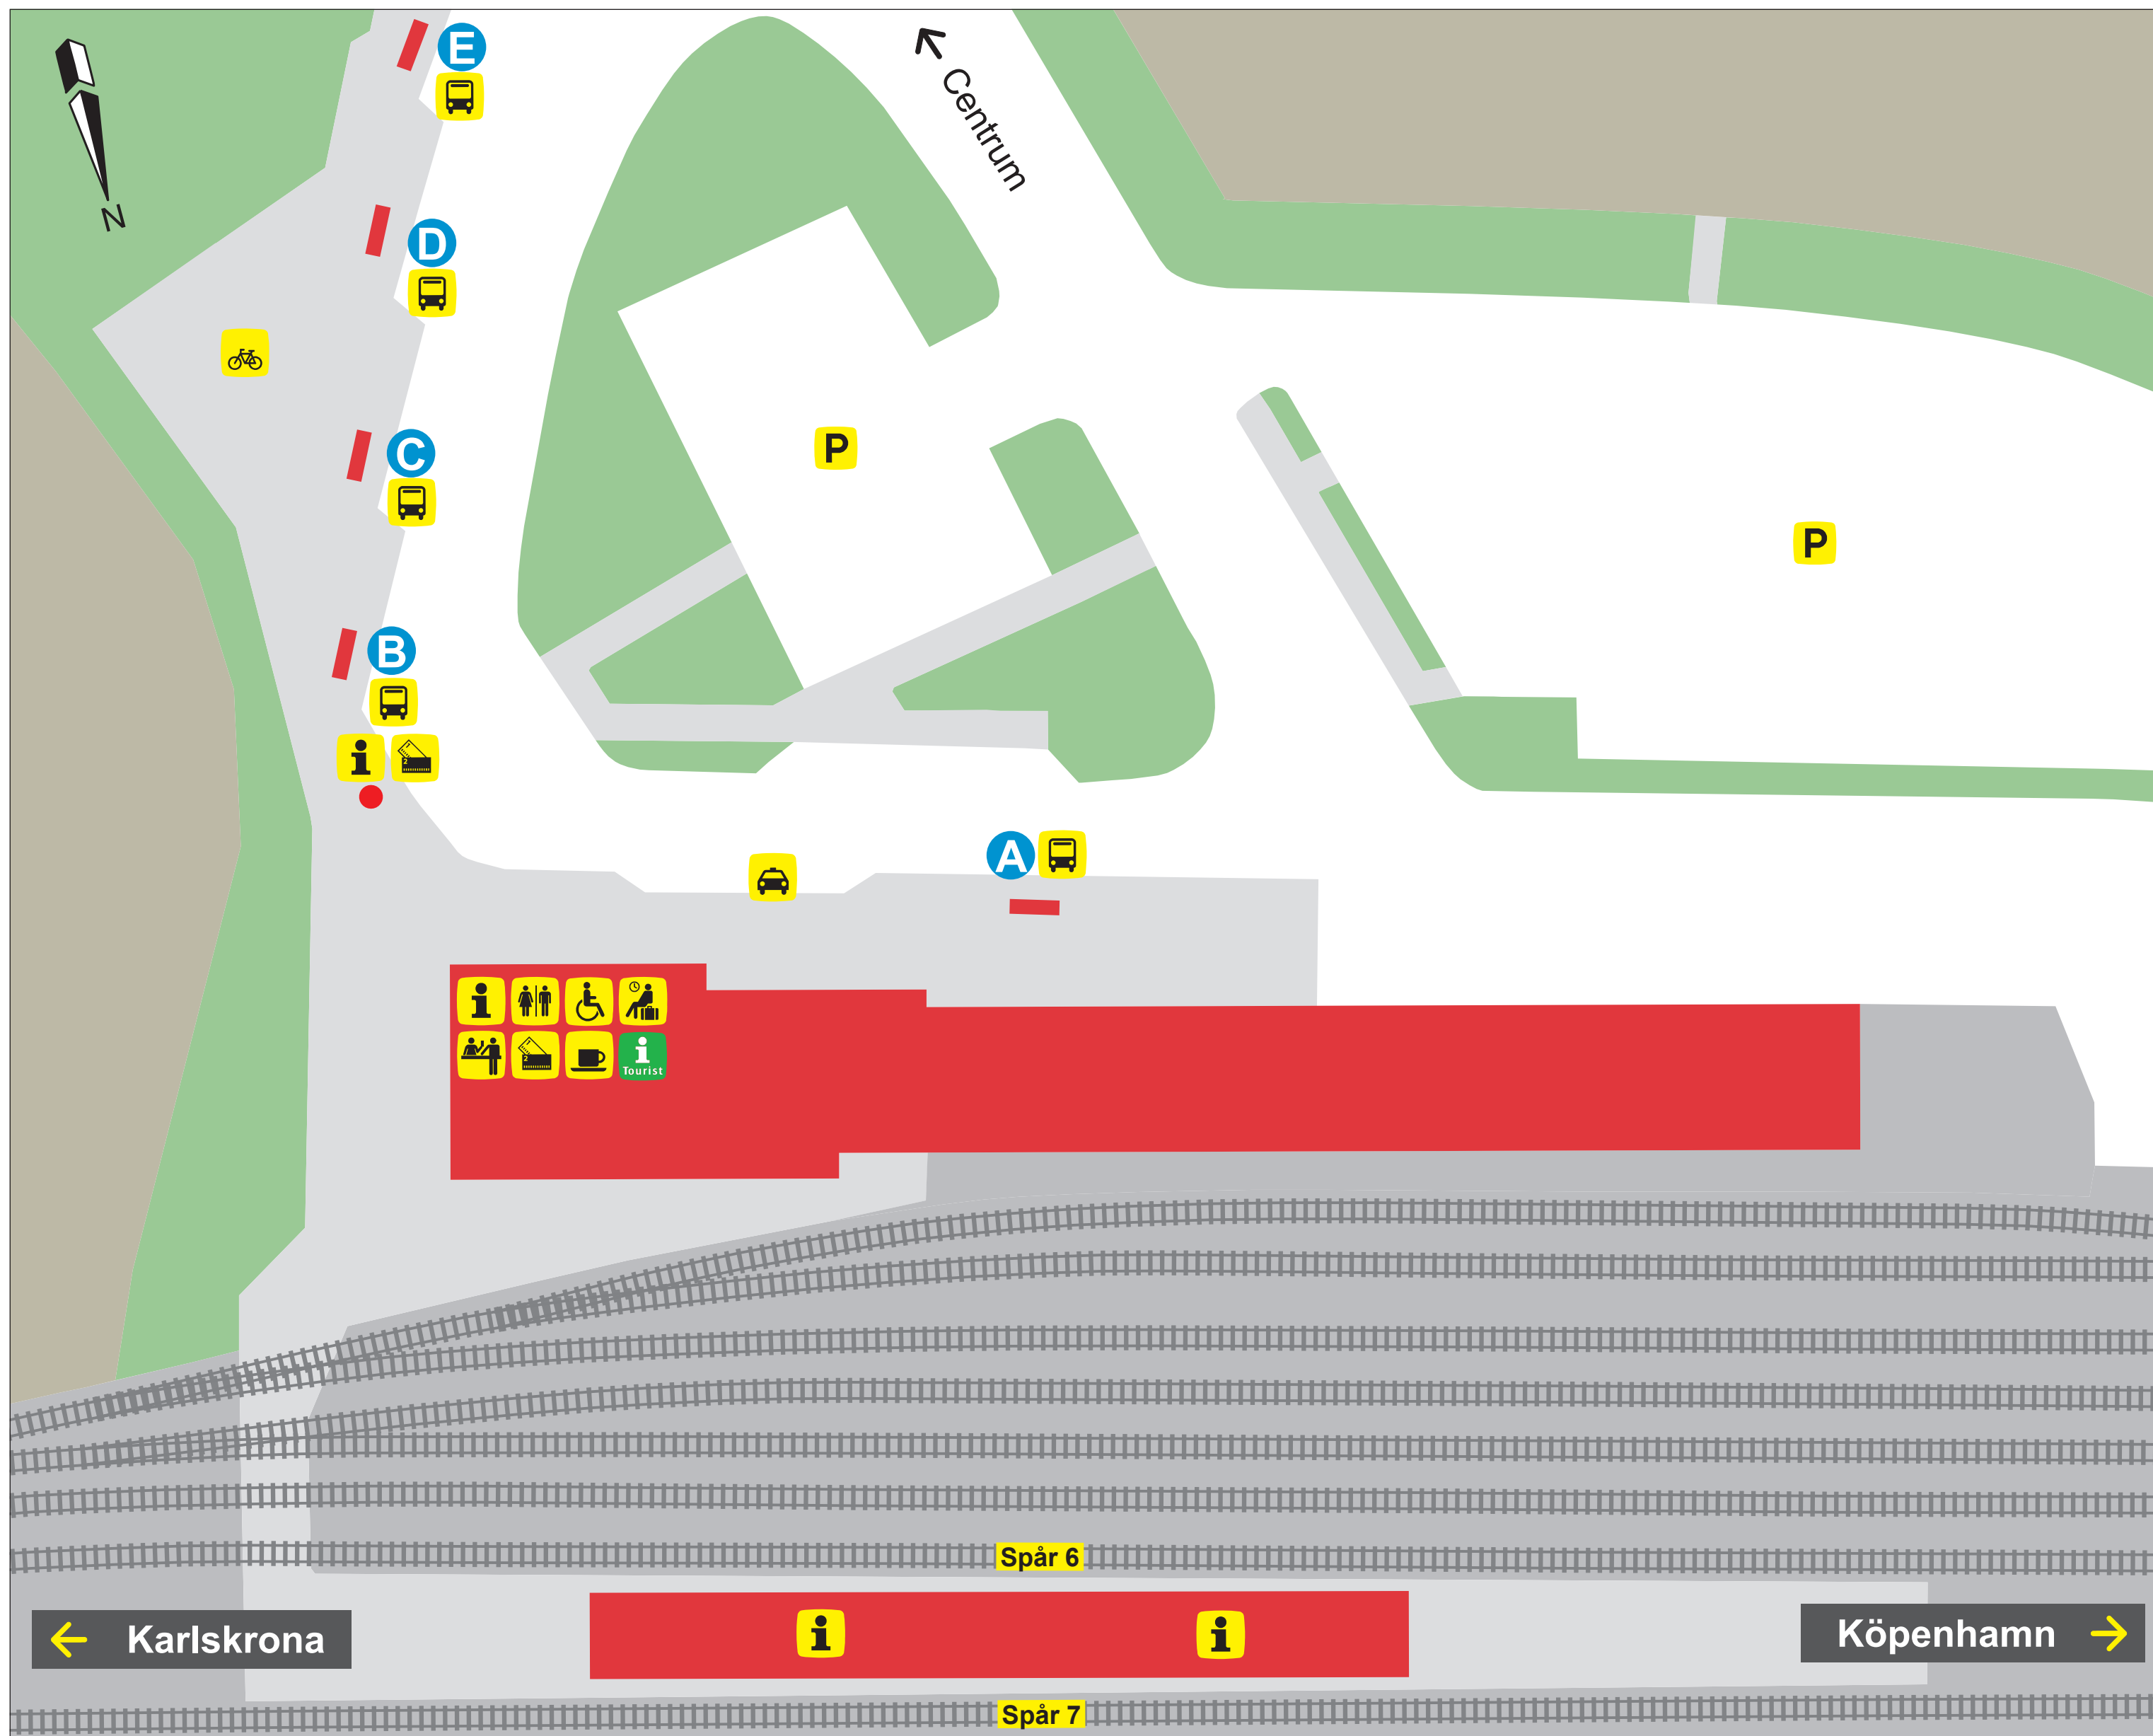

# Karlshamn

5

LÄGE	LINJE	DESTINATION
A	600	Olofström, Ronneby, Karlskrona Tåg-sättande buss
B	1	Asarum, Svängsta
B	2	Sjukhusets huvudentré, Kreativum, Asarum, Mörrum
C	630	Jämshög, Olofström, Vilboken
C	635	Mörrum, Jämshög, Olofström, Volvo
D	9	Karlshamns färjeterminal
D	250	Märserum, Ronneby
D	350	Sölvesborg
E	370	Tingsryd (Växjö)

	Tavlans plats
	Informationstavla
	Personlig service
	Biljettautomat
	Buss
	Taxi
	Parkering
	Cykelparkering
	Toalett
	Väntsal
	Café
	Anpassad
	Turistbyrå