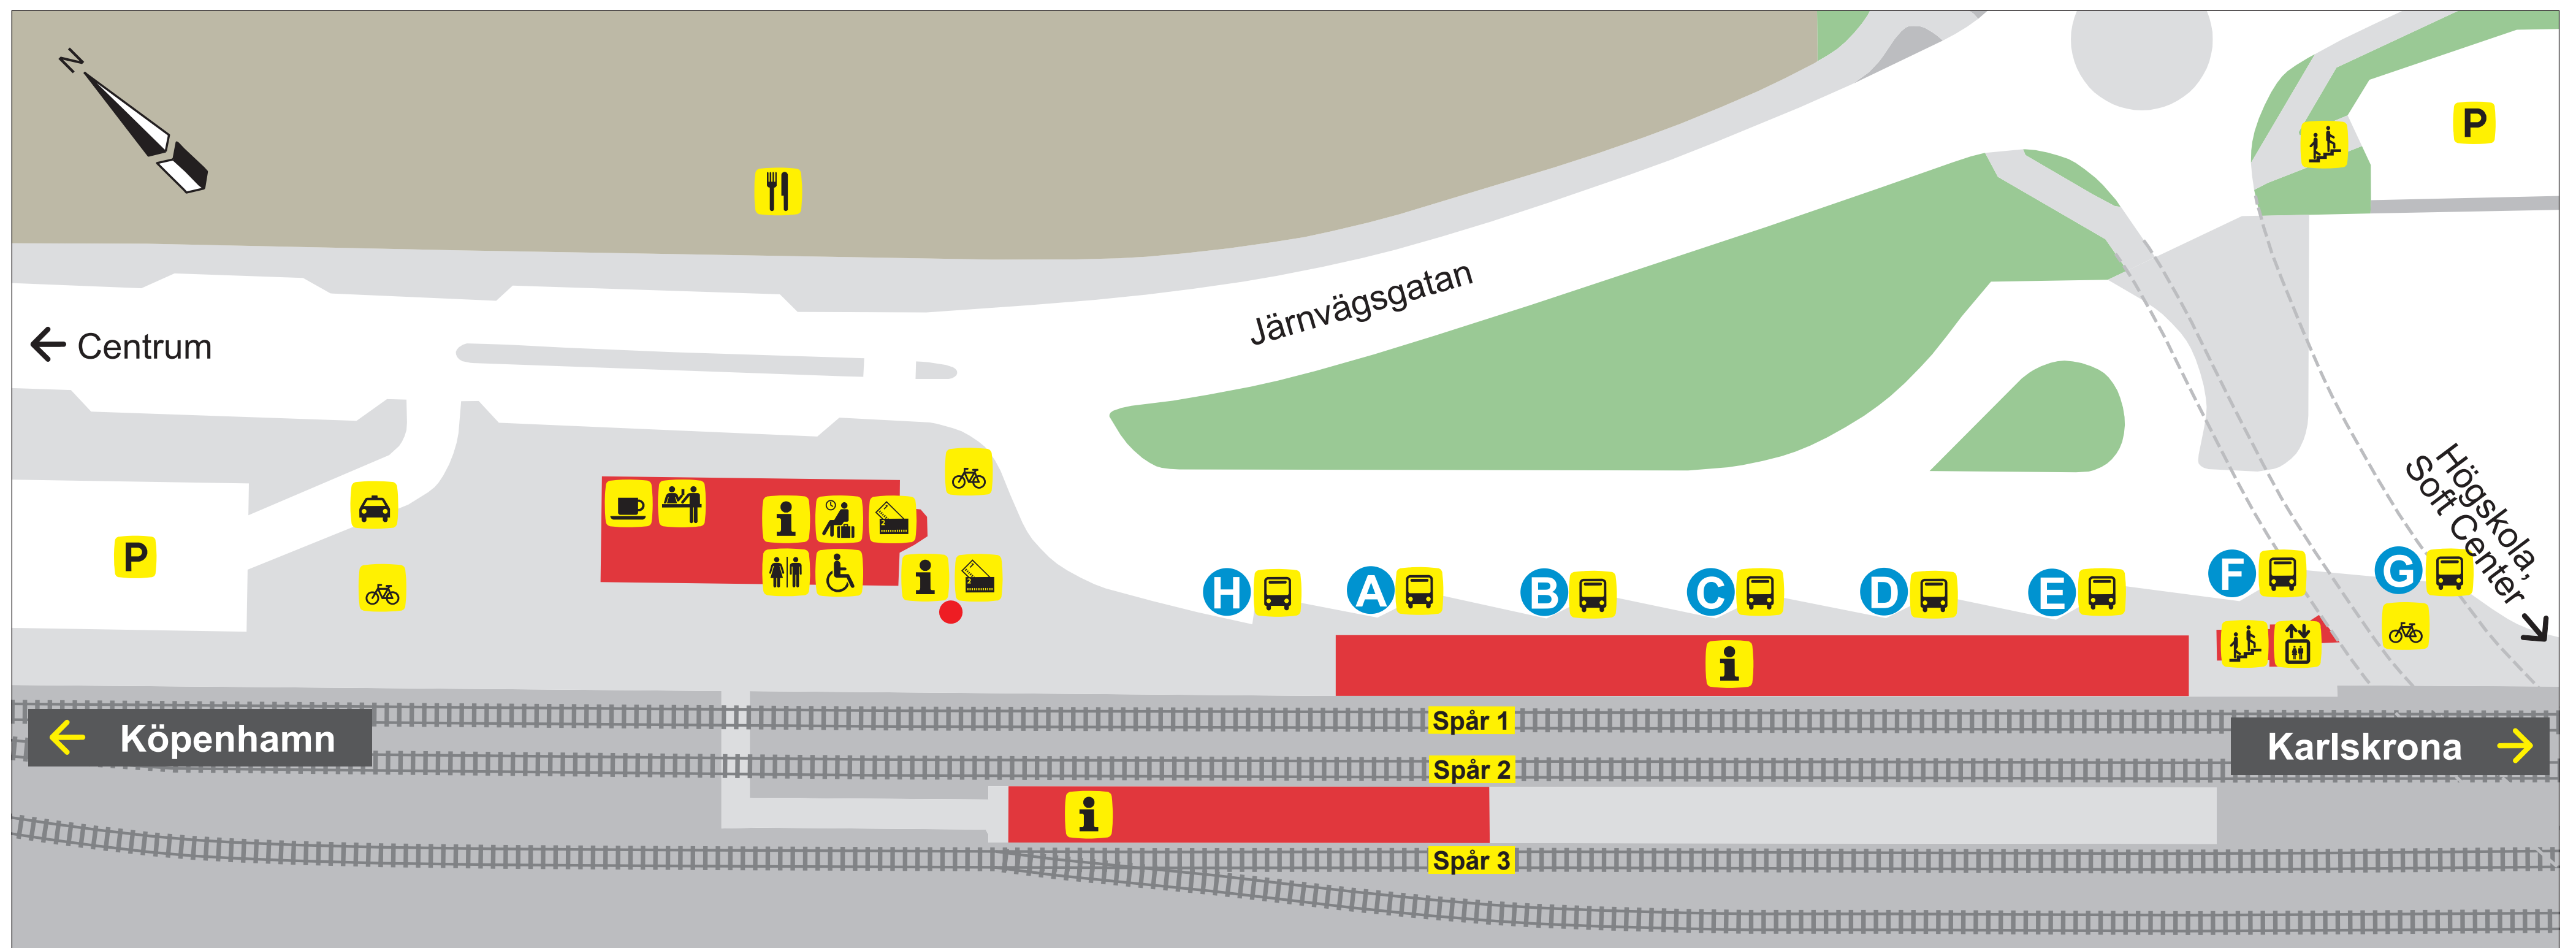

Ronneby station

LÄGE	LINJE	DESTINATION
A	600	Karlshamn/Olofström/Karlskrona Tågersättande buss
B	2	Ekenäs, Ronneby hamn
	150	Karlskrona, Kallinge
C	1	Kallinge
D	1	Hjorthöjden
	3	Ronneby Brunn
	4	Påtorp
	211	Vieryd
	243	Eringsboda

LÄGE	LINJE	DESTINATION
E	240	Backaryd, Tingsryd, Växjö
	250	Bräkne Hoby, Karlshamn
	840	Växjö
F	255	Johannishus, Listerby
	256	Listerby, Kuggeboda, Gö
G		Övrig busstrafik
H		Närtrafik Färdtjänst Öppen närtrafik

●	Informationspelare
i	Informationstavla
	Personlig service
	Biljettautomat
	Buss
	Taxi
P	Parkering
	Cykelparkering
	Toalett
	Väntsals
	Hiss
	Trappa
	Matsservering
	Café
	Anpassad